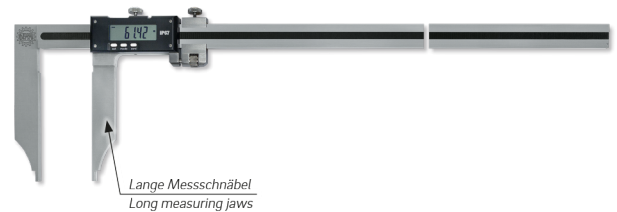

Digital-Messschieber DIGI FEMO BL inox im Etui mit langen Schnäbeln 500x200/0,01mm IP67

| | |
|--------------------------|---------------|
| Artikelnummer: | 1851221ip |
| EAN / GTIN: | 4066918070074 |
| Herstellernummer: | 00700IP67 |
| Warentarifnummer: | 90173000 |
| Versandart: | Paketdienst |
| Gewicht: | 2.05kg |

Produktbeschreibung

- Werksnorm
- Schutzart IP67, Sylvac System
- Feststellschraube und Feineinstellung
- rostfreier Stahl gehärtet
- großes LCD Display

Lieferung im Etui

Funktionen:

- Ein/Aus
- Auto-On bei Bewegung
- mm/inch Umschaltung
- 0-Punkt an jeder Position
- ABS-Funktion (fester 0-Punkt)
- absolutes System
- Preset Funktion \pm
- Datenausgang Proximity

Technische Daten

| | |
|-----------------------------------|---------------------|
| Größe: | 500x200/0,01mm IP67 |
| Artikel-Nr.: | 1851221ip |
| Marke: | DEMM |
| Herstellernummer: | 00700IP67 |
| Ablesung: | 0,01mm / .0005 inch |
| Datenausgang: | Proximity |
| Feineinstellung: | Mit |
| Feststellschraube: | Ja |
| Genauigkeit: | 0,03mm |
| Material rostfreier Stahl: | gehärtet |
| Messbereich: | 500mm / 20 inch |
| Schnabellänge: | 200mm |
| Schutzart: | IP67 |
| Gewicht: | 2,05kg |