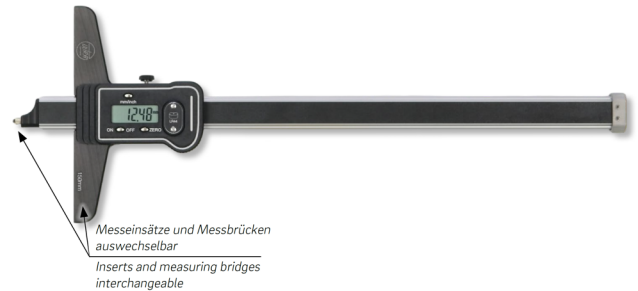

Digital-Tiefenmessschieber ULTRA active Aluminium im Etui inklusive Messbrücken und Messeinsatz 300x150-450/0,01mm

Artikelnummer:	6853103
EAN / GTIN:	4066918103031
Warentarifnummer:	90173000
Versandart:	Paketdienst
Gewicht:	0.41kg

Produktbeschreibung

- Werksnorm
- Stange 23x9mm, Führungselemente und Gehäuse aus Aluminium
- Optimale Führungs- und Gleiteigenschaften durch innenliegende, doppelte Prismenführung
- Auswechselbare Messbrücken 150, 300 und 450mm aus Aluminium hartbeschichtet
- Extrem geringes Gewicht
- großes LCD Display
- Zwei um 90° versetzte Gewindebohrungen M 2,5 für auswechselbare Messeinsätze
- Batterie LR 44 1,5V

Lieferung im Etui, inklusive Messbrücken 150, 300 und 450mm, Messeinsatz Nr. 1330101 und Werksbescheinigung

Funktionen:

- Ein/Aus
- mm/inch Umschaltung
- 0-Punkt an jeder Position

Technische Daten

Größe:	300x150-450/0,01mm
Artikel-Nr.:	6853103
Marke:	ULTRA
Ablesung:	0,01mm / .0005 inch
Aufnahme Messeinsätze:	M2,5
Brücken Aluminium:	hartbeschichtet
Brückenlängen:	150, 300 und 450mm
Genauigkeit:	0,04mm
Messbereich:	300mm / 12 inch
Stange und Führungselemente:	Aluminium
Stangenquerschnitt:	23x9mm
Werksbescheinigung:	Inklusive
Gewicht:	0,41kg