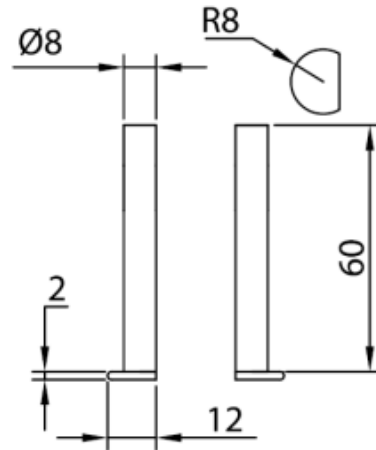

**Taster für Nuten (Paar)**  
**für DEMM Universalvergleichsmessgeräte**  
**R8 12x2 / Ø 8x62mm**

Artikelnummer: 1390306  
EAN / GTIN: 4066918051714  
Herstellernummer: 00292  
Warentarifnummer: 90179000  
Versandart: Paketdienst  
Gewicht: 0.04kg

### Produktbeschreibung

- Spezialstahl gehärtet
- passend zu QUICK CHECK Nr. 1390 1.. / 1390 2.. , CIRCE Nr. 1851 8.. mit und ohne ip, PEGASO P Nr. 1851 9.. , PLATON Nr. 1399 1.. / 1399 2.. / 1398 5.. / 1398 6.. und GEA Nr. 1399 6..

### Technische Daten

**Größe:** R8 12x2 / Ø 8x62mm  
**Artikelnummer:** 1390306  
**Marke:** DEMM  
**Herstellernummer:** 00292  
**Einspannschaft:** Ø 8mm  
**Größe:** R8 12x2 / Ø 8x62mm  
**Material:** Stahl gehärtet  
**Typ:** für Nuten  
**Gewicht:** 0,04kg