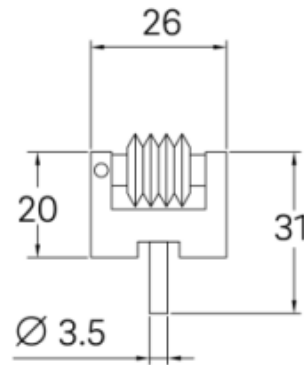

**Gewinderollen (Paar) 60° metrisch
mit Einspannschaft Ø 3,5mm
1,0mm 60°**

Artikelnummer: 1159922
EAN / GTIN: 4066918020123
Herstellernummer: 00313
Warentarifnummer: 90318020
Versandart: Paketdienst
Gewicht: 0.08kg

60° metrisch / 60° metric

Produktbeschreibung

Lieferung paarweise verpackt

Technische Daten

Größe: 1,0mm 60°
Artikelnummer: 1159922
Marke: DEMM
Herstellernummer: 00313
Größe: 1,0mm 60°
Material: Stahl
gehärtet
Gewicht: 0,08kg