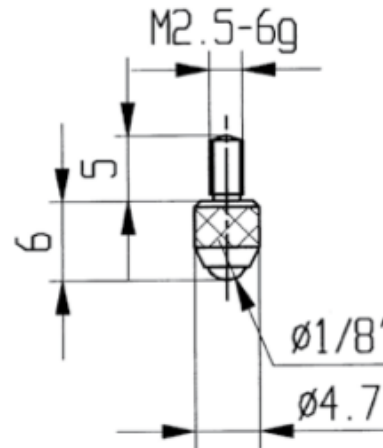

Messeinsätze für Messuhren Spezialstahl mit Halbkugel 6mm

Artikelnummer: 1330101
EAN / GTIN: 4066918045584
Herstellernummer: 22201
Warentarifnummer: 90319000
Versandart: Paketdienst
Gewicht: 0.01kg

Produktbeschreibung

- Für Messuhren und Feinzeiger
- Anschlussgewinde M2,5

Lieferung einzeln verpackt

Technische Daten

Größe: 6mm
Artikelnummer: 1330101
Marke: KÄFER
Herstellernummer: 22201
Länge: 6mm
Gewicht: 0,01kg