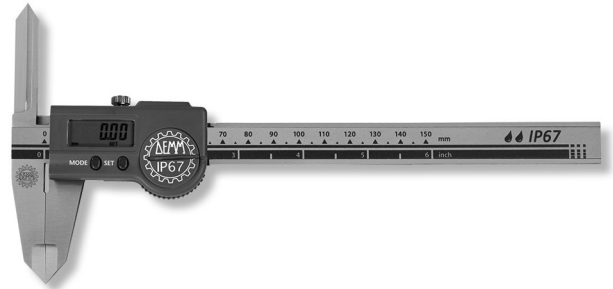

**Digital-Taschenmessschieber DIGI ARES inox im Etui
mit extra langen Kreuzspitzen, Tiefenmaß eckig
150x47/0,01mm IP67**

Artikelnummer: 1850631
EAN / GTIN: 4066918069795
Herstellernummer: 50001
Warentarifnummer: 90173000
Versandart: Paketdienst
Gewicht: 0.2kg

Produktbeschreibung

- Werksnorm
- Schutzart IP67, Sylvac System
- Feststellschraube
- rostfreier Stahl gehärtet
- großes LCD Display
- Kreuzspitzen
- Tiefenmaß eckig

Lieferung im Etui

Funktionen:

- Ein/Aus
- Auto-On bei Bewegung
- mm/inch Umschaltung
- 0-Punkt an jeder Position
- ABS-Funktion (fester 0-Punkt)
- absolutes System
- Preset Funktion ±
- Datenausgang Proximity

Technische Daten

Größe:	150x47/0,01mm IP67
Artikelnummer:	1850631
Marke:	DEMM
Herstellernummer:	50001
Ablesung:	0,01mm / .0005 inch
Datenausgang:	Proximity
Feststellschraube:	Ja
Genauigkeit:	0,02mm
Kreuzspitzen:	Ja
Material rostfreier Stahl:	gehärtet
Messbereich:	150mm / 6 inch
Schnabellänge:	47mm
Schutzart:	IP67
Tiefenmaß:	eckig
Gewicht:	0,2kg