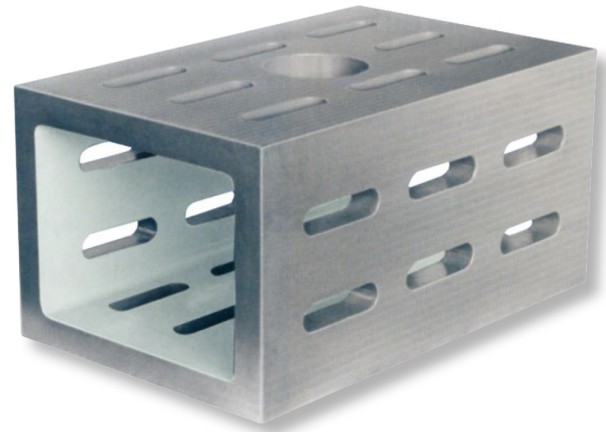

**Kastenwürfel, Spezialguss
mit Spannschlitz
300x200x150mm 18mm GG-3**

Artikelnummer: 1462202
EAN / GTIN: 4066918055002
Warentarifnummer: 90172039
Versandart: LKW Fracht
Gewicht: 20kg

Produktbeschreibung

- DIN 875 / DIN 876
- 4 Seitenflächen mit Spannschlitz
- 2 Seitenflächen offen

Lieferung einzeln verpackt

1462 1..: Güte 1 (geschliffen)

1462 2..: Güte 3 (gefräst/gehobelt)

! Größere Abmessungen, höhere Genauigkeit sowie mehrere maßgleich bearbeitete Würfel auf [Anfrage](#).

Technische Daten

Größe: 300x200x150mm 18mm GG-3
Artikelnummer: 1462202
Marke: ULTRA
Größe: 300x200x150mm
Güte: 3
Schlitzbreite: 18mm
Gewicht: 20kg