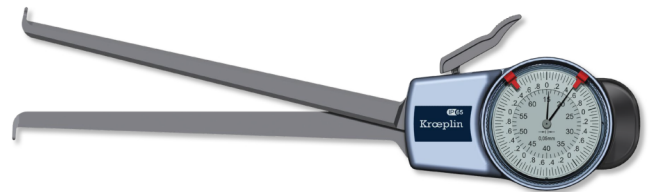

**Schnelltaster für Innenmessung  
mit langen Tastarmen inkl. Werkskalibrierschein  
15-65/0,05/188mm IP65**

**Artikelnummer:** 1352206  
**EAN / GTIN:** 4066918049032  
**Herstellernummer:** H415  
**Warentarifnummer:** 90178090  
**Versandart:** Paketdienst  
**Gewicht:** 0.36kg

### Produktbeschreibung

- Werksnorm
- Schutzart IP65
- Toleranzmarken einstellbar
- 1 fester, 1 beweglicher Tastarm
- Messkontakte Hartmetall

**Lieferung in Kartonbox inkl. Werkskalibrierschein**

**! Andere Messbereiche, Tasterformen und Holzetuis auf [Anfrage](#).**

### Technische Daten

**Größe:** 15-65/0,05/188mm IP65  
**Artikelnummer:** 1352206  
**Marke:** KROEPLIN  
**Herstellernummer:** H415  
**Ablesung:** 0,05mm  
**Fehler max.:** 0,05mm  
**Messbereich:** 15-65mm  
**Messkraft:** 0,9-1,9N  
**Tastarmlänge:** 188mm  
**Gewicht:** 0,36kg